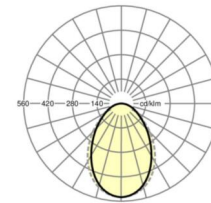

параметры

номер заказа	50805114170
код EAN	4020863355686
номер таможенного тарифа	94051190
Знак прохождения контроля	IP 20, класс защиты I, для рабочих мест за дисплеем 65°<3000, F, Кровля класса F, Indoor, CE
Степень ударопрочности IK	IK02
Температура окружения	ta 25°C
Гарантийный срок	5 лет
Государственные программы поддержки	BEG - государственные субсидии для энергосберегающих зданий (действительна только для Германии)

электротехника

Балласт	Электронный драйвер (1 штука)
Мощность системы	58W
сетевое напряжение	230V/50Hz
автоматический предохранитель (пусковой ток)	15 штук/B10, 24 штук/B16, 25 штук/C10, 40 штук/C16
класс энергосбережения/Источник света	C

Оптика

Оснастка	LED, цветопередача/оттенок света CRI ≥ 80 / 4000K
Допуск для координаты цветности (MacAdam)	3SDCM
Фотобиологическая безопасность (светильник)	RG0
Номинальный световой поток	7737lm
Срок службы LED	50000h L80/B10 (Tq 25°C)
светоотдача светильников	134lm/W
UGR поп./вдоль	18.4 / 18.7

DEEP-LINK

<https://www.regiolum.de/ru/article/50805114170>