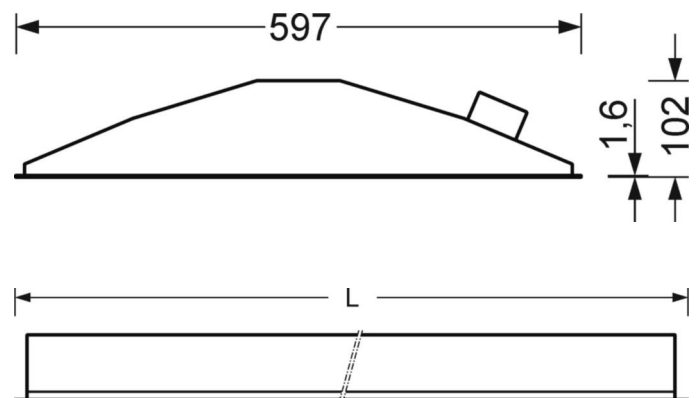

DEEP-LINK

<https://www.regiolum.de/ru/article/50805114170>

Ссылка	LED 7300lm 840
ηLB	100 %
Φ ↓/↑	100 % / 0 %
UGR поп./вдоль дисплей	18.4 / 18.7
	65° < 3000cd/m ²

Механика

цвет корпуса	белый стандартный для электротехники RAL 9016
размеры (LxWxH/DxH)	1197mm x 597mm x 102mm
Глубина	100mm
Потолочная система	подвесные потолки с видимыми несущими траверсами [s-TS] (600x1200мм), Скрыто-симметричная траверсная конструкция [VS] (600x1200мм), потолки с вырезами (AD)
вырез в потолке (ДxШ/диам.)	585mm x 1191mm
глубина встройки	120mm [AD]; 250mm [s-TS]; 150mm [VS]
вес (нетто)	10.2kg
Вид монтажа	Вкладная установка, настенная установка отдельных светильников

размеры

L	1197 mm	Длина
B	597 mm	Ширина
H	102 mm	Высота
T	100 mm	Глубина
DA(L)	585 mm	Сечение, длина
DA(B)	1191 mm	Сечение, ширина
E(AD)	120 mm	Минимальное расстояние от потолка (потолки с вырезом)
E(TS)	250 mm	Минимальное расстояние от потолка - рекомендуемое (видимый Т-про
E(VS)	150 mm	Минимальное расстояние от потолка (скрытая симметричная конструк
MLTS1	1200 mm	Модульный размер, длина (видимый Т-профиль)
MLTS_1/2	1200	Модульный размер, длина (видимый Т-профиль) 1/2
MLVS	1200 mm	Модульный размер, длина (скрытая симметричная конструкция)
MBTS1	600 mm	Модульный размер, ширина (видимый Т-профиль)
MBTS_1/2	600	Модульный размер, ширина (видимый Т-профиль) 1/2
MBVS	600 mm	Модульный размер, ширина (скрытая симметричная конструкция)